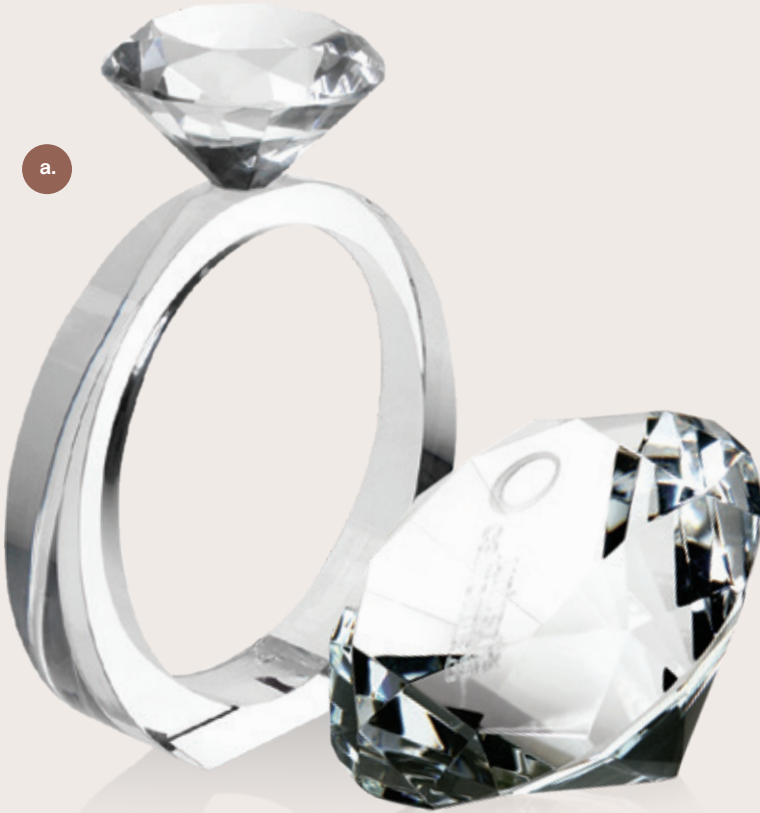

### a. LUXURY DIAMOND TOWER

**CLDO4S** \$116.00  
8-1/4"H x 2-3/4"W x 2"D

**CLDO4M** \$136.00  
9-1/4"H x 2-3/4"W x 2"D

**CLDO4L** \$156.00  
10-1/4"H x 2-3/4"W x 2"D

COPYRIGHTED

### b. VENUS DIAMOND AWARD

**C9301** \$236.00  
9"H x 5"W x 2-3/4"D

DIAMOND

COPYRIGHTED

a. DIAMOND RING PLAQUE

**C1465** \$204.00  
7"H x 6"W x 1-5/8"D

b. DIAMOND

**C651** \$30.00  
2-3/8"H x 1-5/8"W x 2-3/8"D