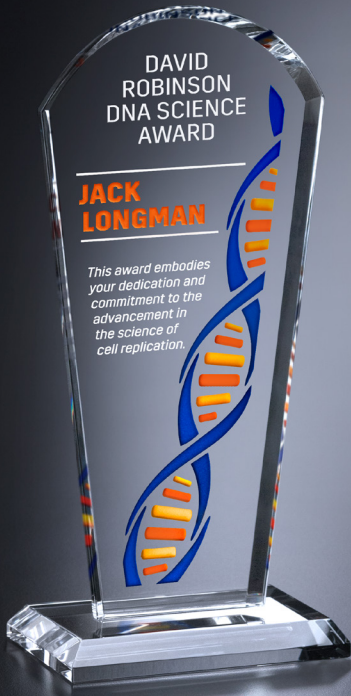

**HORIZONTAL** wedge

item #	weight	dimensions
6622	¾ lb	3" x 2½" x ¾"
6623	1½ lbs	4¾" x 3½" x 1"
6624	2¼ lbs	6" x 4" x 1½"
6625	3½ lbs	7" x 5" x 1¾"

Packaging: Black Gift; Material: Optical Crystal

4152

**CROSBY arch** Exclusively Ours